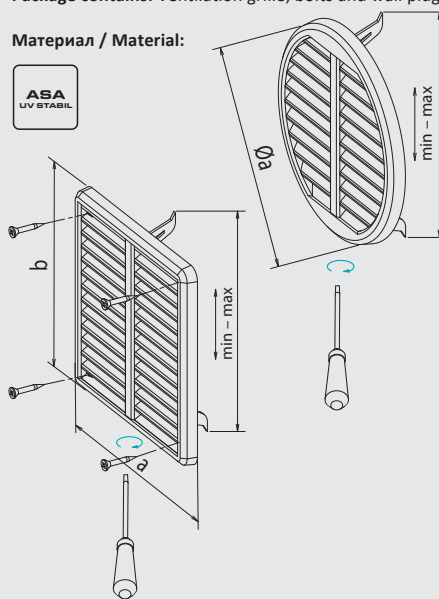

#### ВЕНТИЛАЦИОННА РЕШЕТКА С МРЕЖА - РЕГУЛИРУЕМА VENTILATION GRILLE WITH MESH - ADJUSTABLE COVER

квадратна решетка  
square grille

кръгла решетка  
round grille

вариант в кафяво  
brown alternate

тип type	код / ordering code		размери / dimensions [mm]				бр./каш. pcs/cart.
	бяло / white	кафяво / brown	a	b	Ø a	min - max	
<b>VM 175x175 KS</b>	<b>0309</b>	<b>0310</b>	175	175	-	125 - 160	80
<b>VM 150x150 KS</b>	<b>0311</b>	<b>0312</b>	150	150	-	75 - 125	100
<b>VM 125 - 160 KS</b>	<b>0415</b>	<b>0416</b>	-	-	175	125 - 160	100
<b>VM 75 - 125 KS</b>	<b>0417</b>	<b>0418</b>	-	-	140	75 - 125	150

**Приложение:** Вентилационна решетка за вътрешен и външен монтаж. На задната страна има мрежа против насекоми.

**Инсталация:** Инсталира се чрез завъртане на винта, който инициира движението на челюстите, снабдени с текстилни шапчици срещу плъзгане.

**Съдържание на опаковката:** вентилационна решетка, пластмасов винт, винтове и дюбели.

**Application:** Mesh on the back against insects.

**Installation:** Use a screwdriver to work the clamps with anti-slide rubber caps.

**Package contains:** Ventilation grille, bolts and wall plugs.

**Материал / Material:**

Продукт: [Решетка Насо за вентилационни отвори кръгла PVC с мрежа, регулируема ф 175 мм, бяла, VMKS](#)

Категория: [Въздуховоди](#)